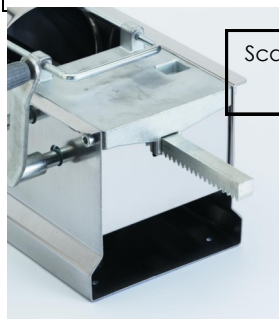

## INSACCATRICI MANUALI

<b>It.3</b>	1 velocità	8952 N colore ROSSO 8962 N INOX
<b>It.5</b>	2 velocità	8950 N colore ROSSO 8960 N INOX 8970 N Professionale 8970 V Verticale
<b>It.8</b>	2 velocità	8951 N colore ROSSO 8961 N INOX 8971 N Professionale 8971 V Verticale
<b>It.10</b>	2 velocità	8953 N colore ROSSO 8963 N INOX 8973 N Professionale 8973 V Verticale
<b>It.12</b>	2 velocità	8954 N colore ROSSO 8964 N INOX 8974 N Professionale

Scatola di protezione ingranaggi  
modelli PROFESSIONALI

Insaccatrici INOX

- Sistema brevettato per lo sfiato dell'aria
- 4 imbuti insaccatori di diversa misura forniti di serie
- Ingranaggi in acciaio sui modelli professionali
- Marcia avanti lenta, marcia indietro veloce per una maggiore comodità e rapidità di utilizzo
- Tubo in acciaio INOX su tutti i modelli
- Il modello verticale è utilizzabile anche in orizzontale